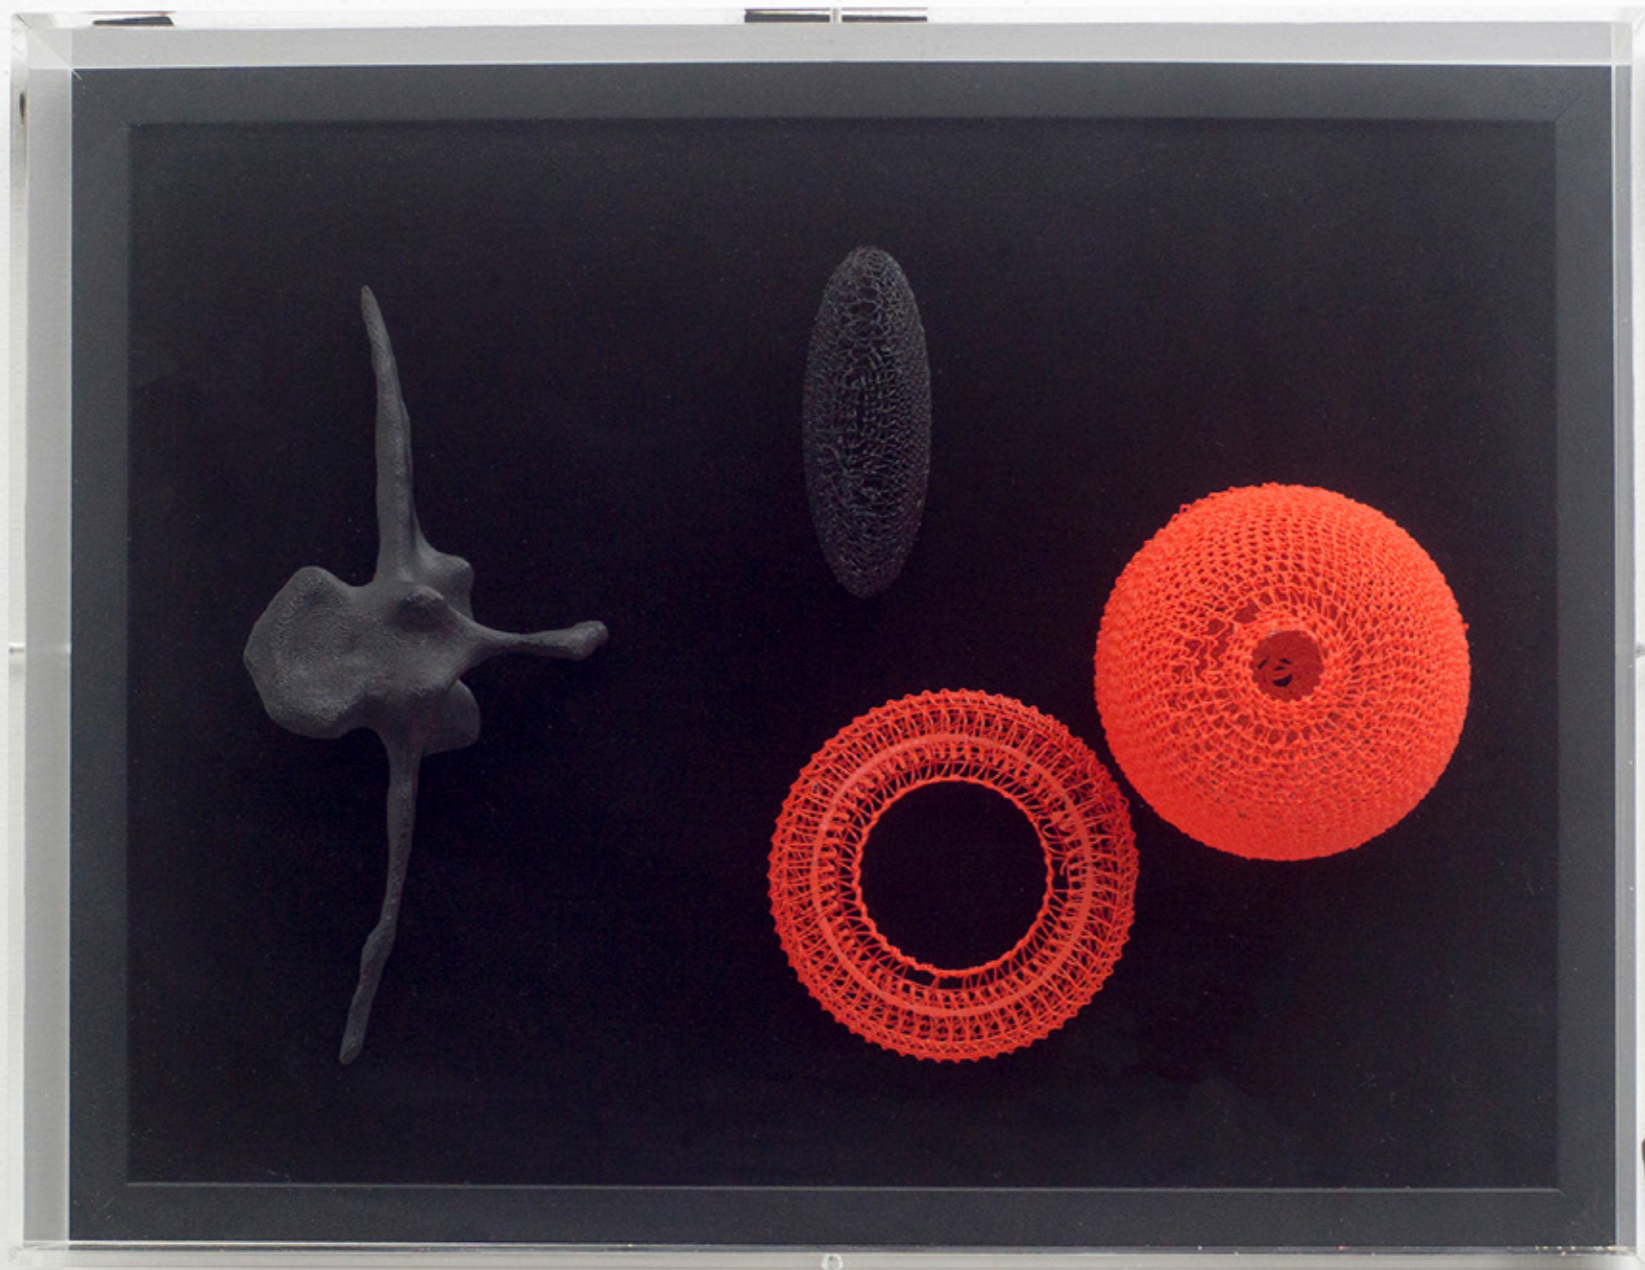

galeria nara roesler

#arteconecta

galeria nara roesler e UniãoSP

UniãoSP é uma iniciativa apartidária e voluntária da sociedade para fortalecer o combate ao coronavírus no Estado de São Paulo. O grupo atua de forma coordenada com o governo do estado, prefeituras e organizações do terceiro setor com objetivo de direcionar recursos privados para apoiar as comunidades mais vulneráveis aos efeitos da pandemia do COVID-19.

Alberto Baraya
Músicos de Rio: Titi y caracoles africanos, 2018
lápiz e tinta acrílica sobre papelão
36 x 56 cm

Alexandre Arrechea
Fragment series, 2016
guache sobre madeira
40 x 30 x 21 cm

Alice Miceli
A.M. Rua da Saúde. 2015, 2015
impressão jato de tinta sobre papel de algodão
edição de 5 + 1 PA
42 x 62 cm